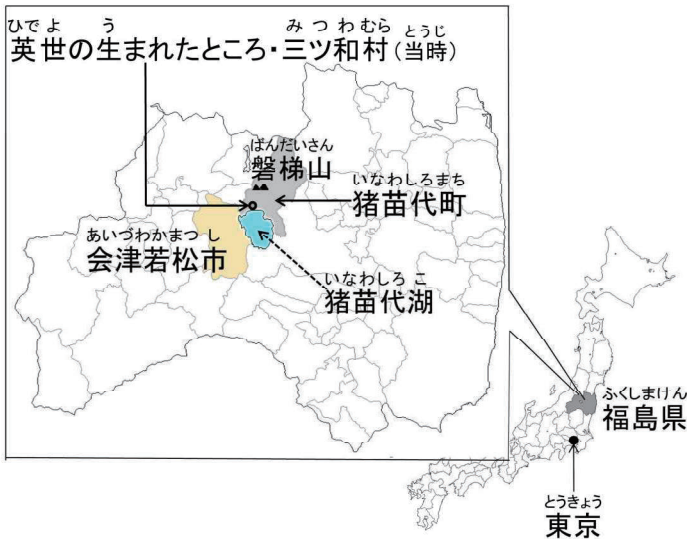

そんな英世がどのようにして有名な医学者になったのでしょうか。

(2) 左手のやけど

英世は一八七六年十一月九日、福島県三ツ和村で生まれました。長い侍の時代が終わり、日本はアメリカやヨーロッパをまねて新しい国を作ろうとしていました。東京には西洋風の建物が建ち、洋服を着た人もいましたが、英世が生まれた村では、昔のままの生活が続いていました。

英世の父はお酒が好きで、働いてもらったお金をすぐに使ってしまうような人でした。母のシカは他の家の手伝いをしたり、荷物運びをしたり、湖でエビをとったり、朝から晩まで働きました。それでも生活は苦しく、家は村で一番貧乏でした。

一八七八年、英世が一歳の時のことです。外で仕事をしていたシカは、英世の泣き声を聞いて急いで家に

のぐちひでよ  
**野口英世**をもっと知ろう！  
ひでよ  
～英世ってどんな人？～

●やると決めたらがんばり続ける

●1日3時間眠れば大丈夫

●外国語が得意

●お金があるとすぐに全部使ってしまう、人によくお金を借りる

●掃除と風呂が大嫌い

●身長153センチ

●体重50キロ

●足のサイズ23センチ

●好きなことは、将棋（勝つまで止めない）、絵を描くこと、月を見ること、写真館で写真を撮ること

の ぐち ひで よ  
**野口英世** 日本が生んだ世界的医学者 せ かい て き い が く し ゃ

びんぼう 「貧乏」 ふ じ ゆう 「手が不自由」 そつぎょう 「大学を卒業していない」 …そんな  
ひでよ 英世 せ かい て き い が く し ゃ が世界的な医学者になれたのは、あきらめないで前  
すす に進む い し 強い意志 えんさつ があったから。「千円札の顔」 の ぐち ひで よ 野口英世の、  
たたか 戦 つづ い続 じんせい けた人生。